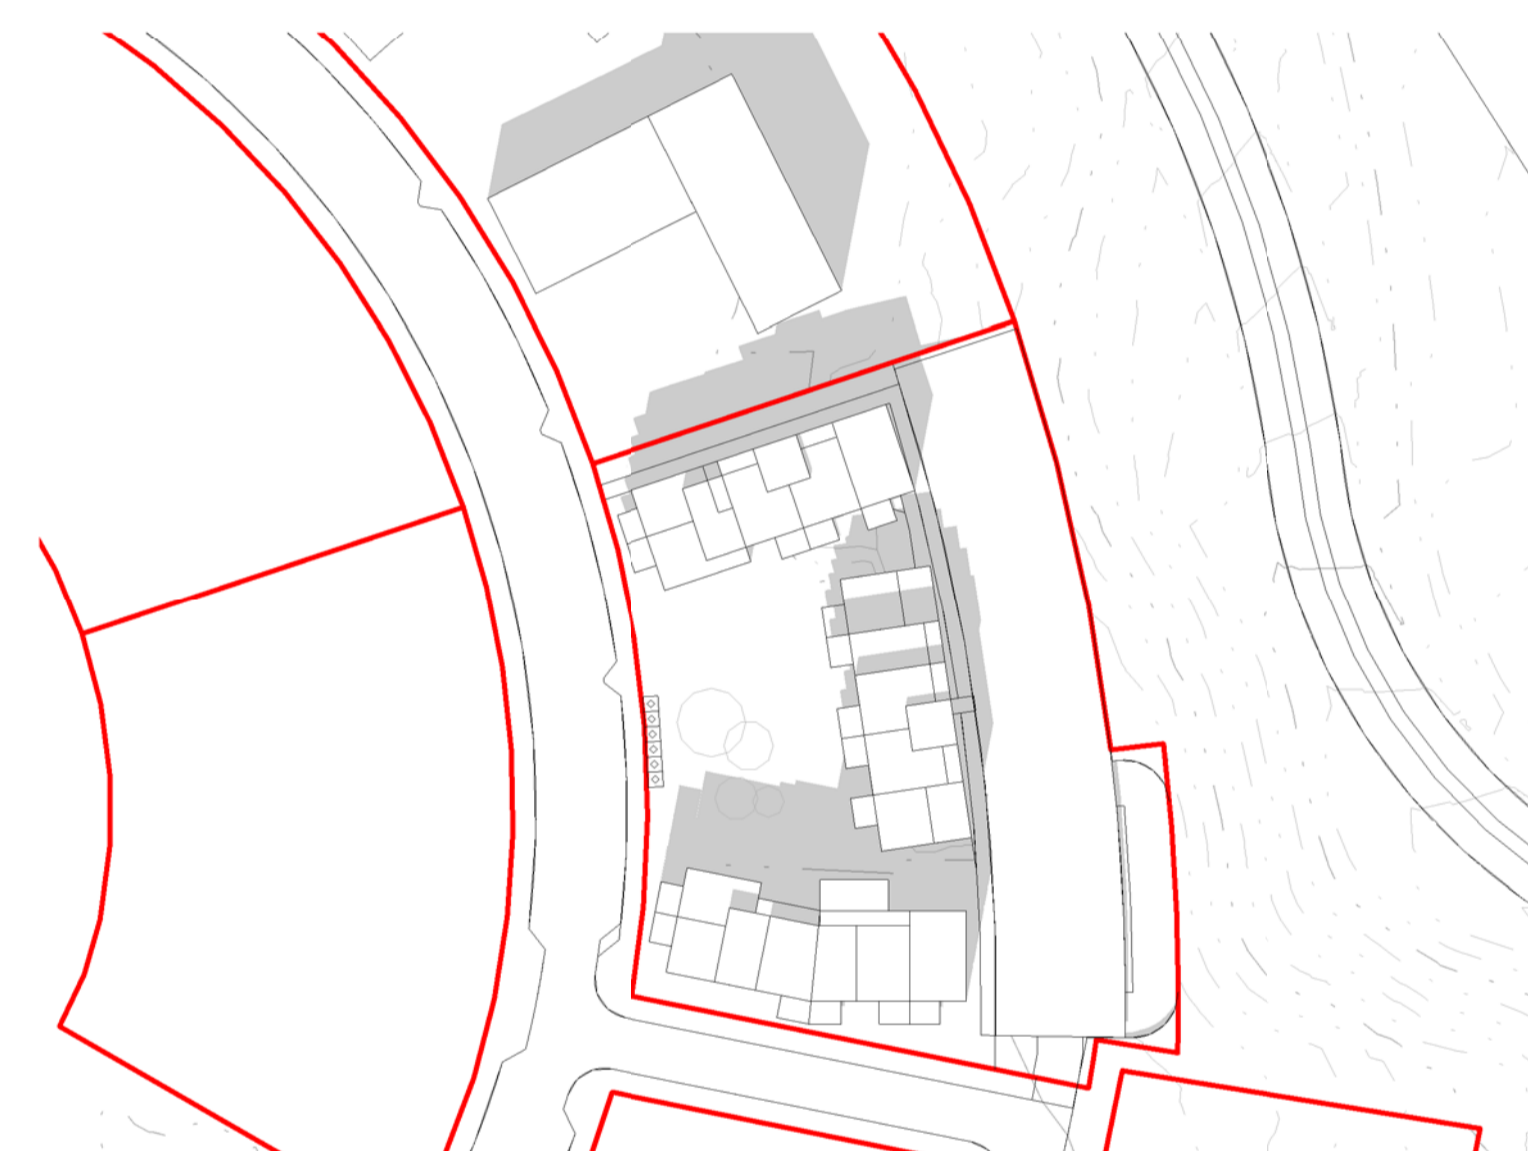

Breyting á Aðalskipulagi Hafnarfjarðar 2013-2025  
staðfest 4. maí 2021

Séð frá suðvestri

Séð frá suðaustri

Séð frá norðvestri

Séð frá norðaustri

Jafndægur kl. 11:00  
1:1000

Sumarsólstöður kl. 11:00  
1:1000

Jafndægur kl. 14:00  
1:1000

Sumarsólstöður kl. 14:00  
1:1000

Jafndægur kl. 17:00  
1:1000

Sumarsólstöður kl. 17:00  
1:1000