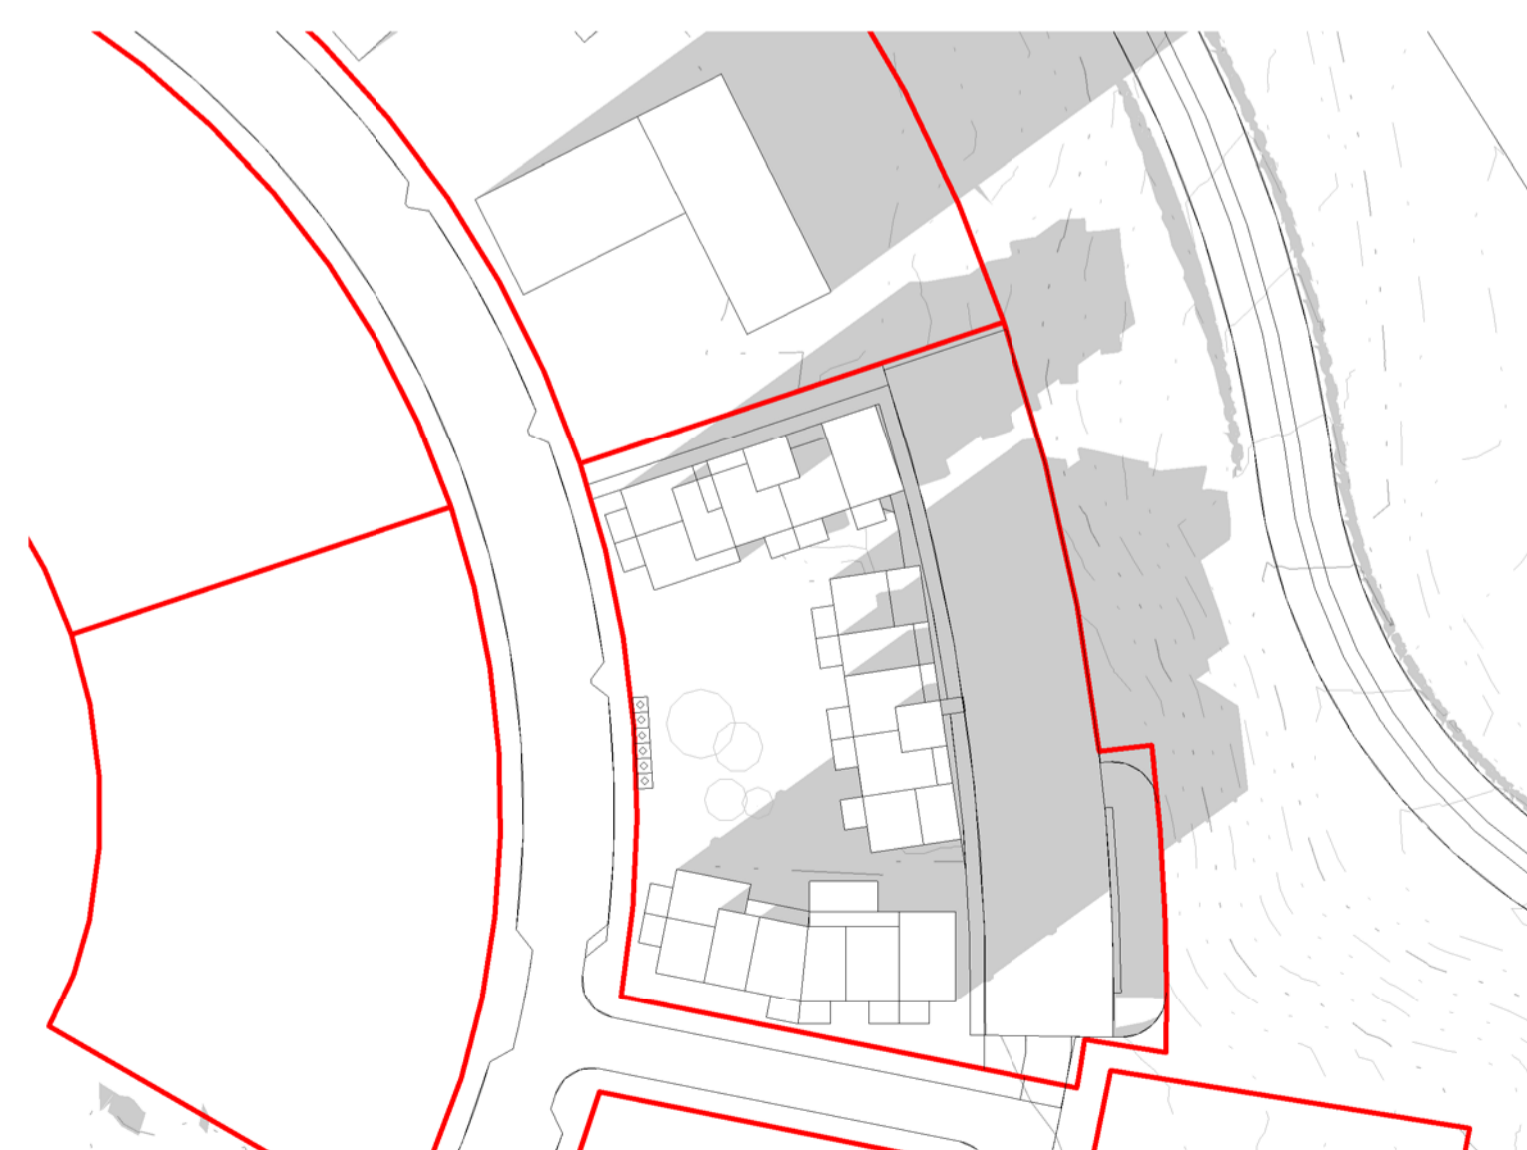

Breyting á Aðalskipulagi Hafnarfjarðar 2013-2025  
staðfest 4. maí 2021

Séð frá suðvestri

Séð frá suðaustri

Séð frá norðvestri

Séð frá norðaustri

Jafndægur kl. 11:00  
1:1000

Sumarsólstöður kl. 11:00  
1:1000

Jafndægur kl. 14:00  
1:1000

Sumarsólstöður kl. 14:00  
1:1000

Jafndægur kl. 17:00  
1:1000

Sumarsólstöður kl. 17:00  
1:1000